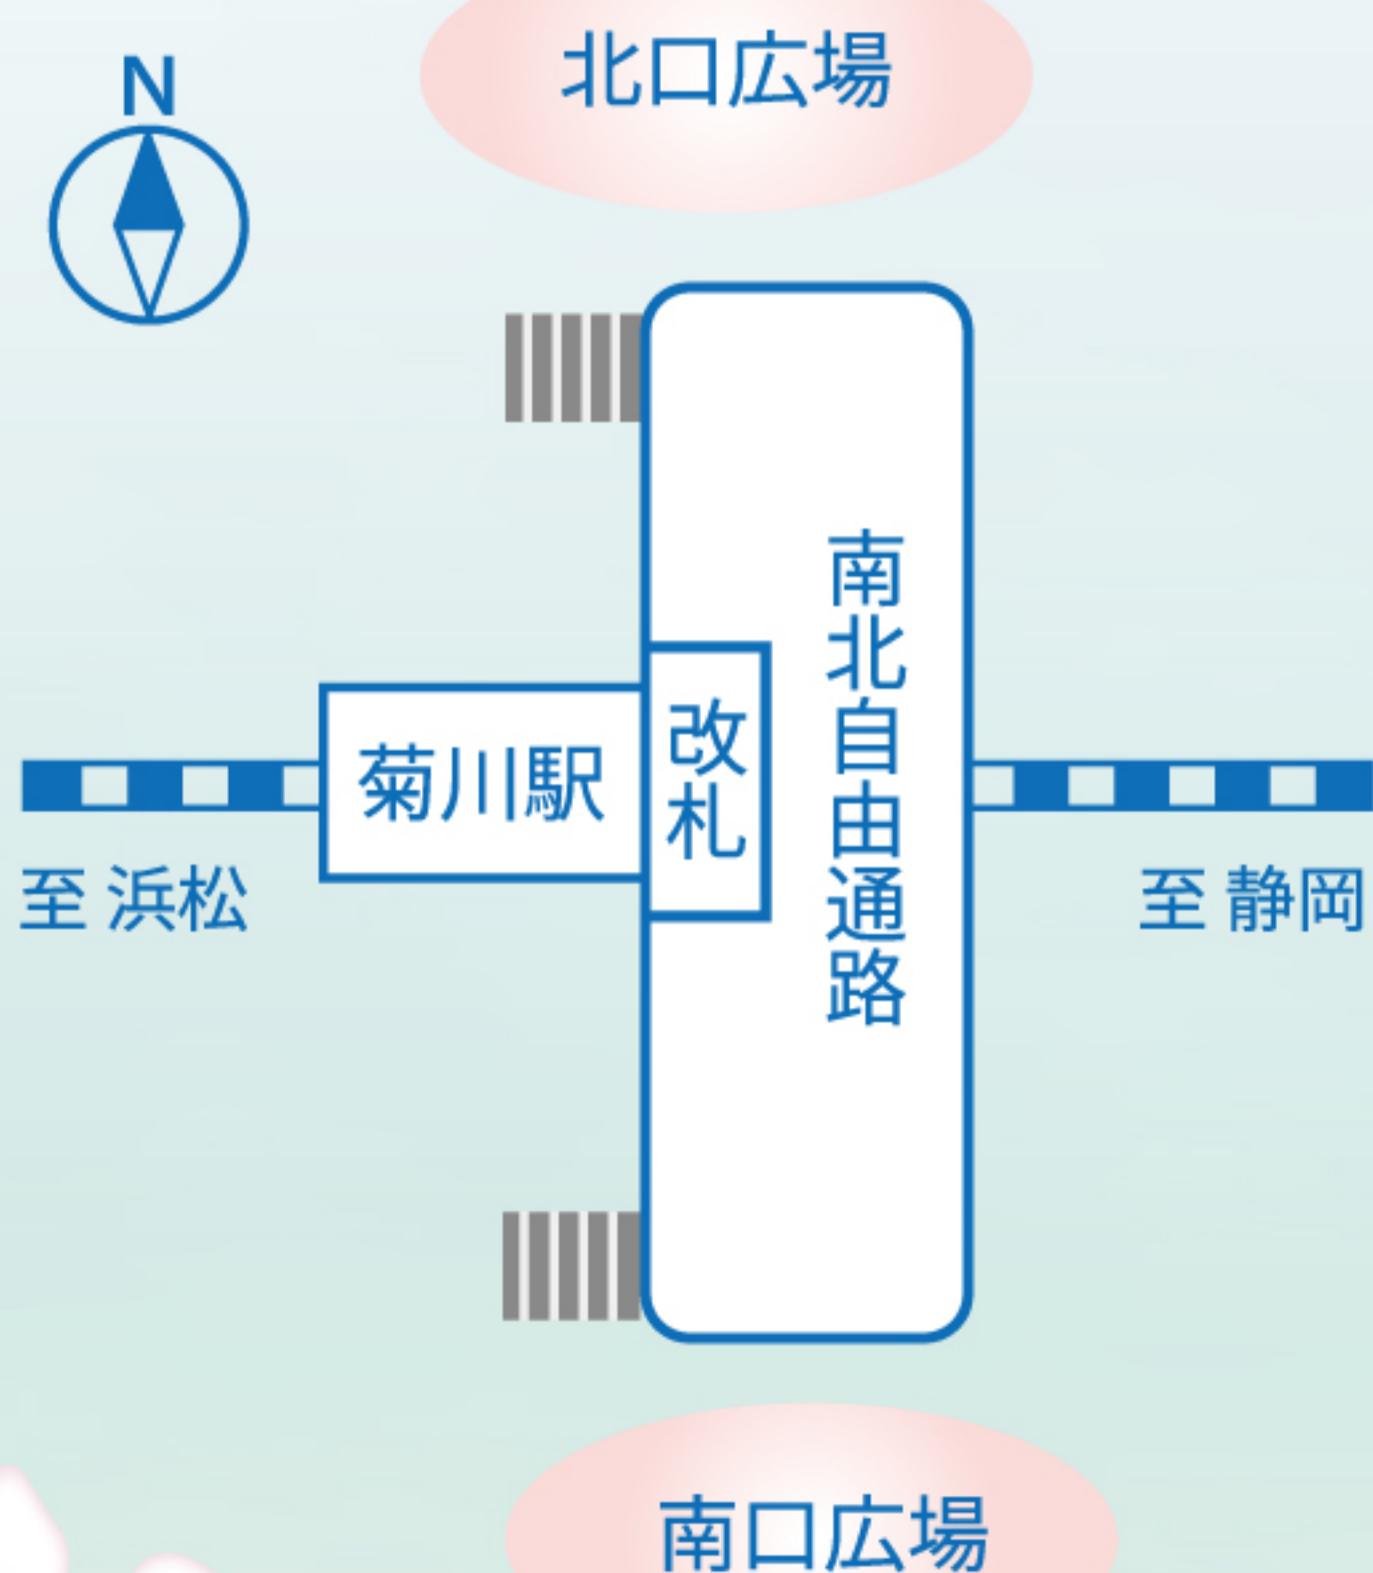

みんなでお祝いしよう！

NEW
OPEN!

菊 駅 祭

「通る」から「つながる」へ

入場
無料！

3.28 sat 11:00 ▶ 15:00 (自由通路開通 11:30 頃～)

JR菊川駅南北自由通路

南北広場 マルシェ 11:00 ~ 15:00

改札周辺 ステージ 12:20 ~ 14:45

MAP

新たに開通する菊川駅の南北自由通路。

ここは単に通るだけ場所ではなく、人と人が出会い、新しいワクワクが「つながる」場所。

そんな願いを込めて、学生、市民活動団体、企業、行政が協働し、菊川駅前の賑わい創出プロジェクト「きくプラ」として準備を進めてきました。

通路の開通を祝って、多彩なパフォーマンスのステージ、賑やかなマルシェを開催します！

スタンプラリーやワークショップなど、楽しくなる仕掛けもいっぱい。